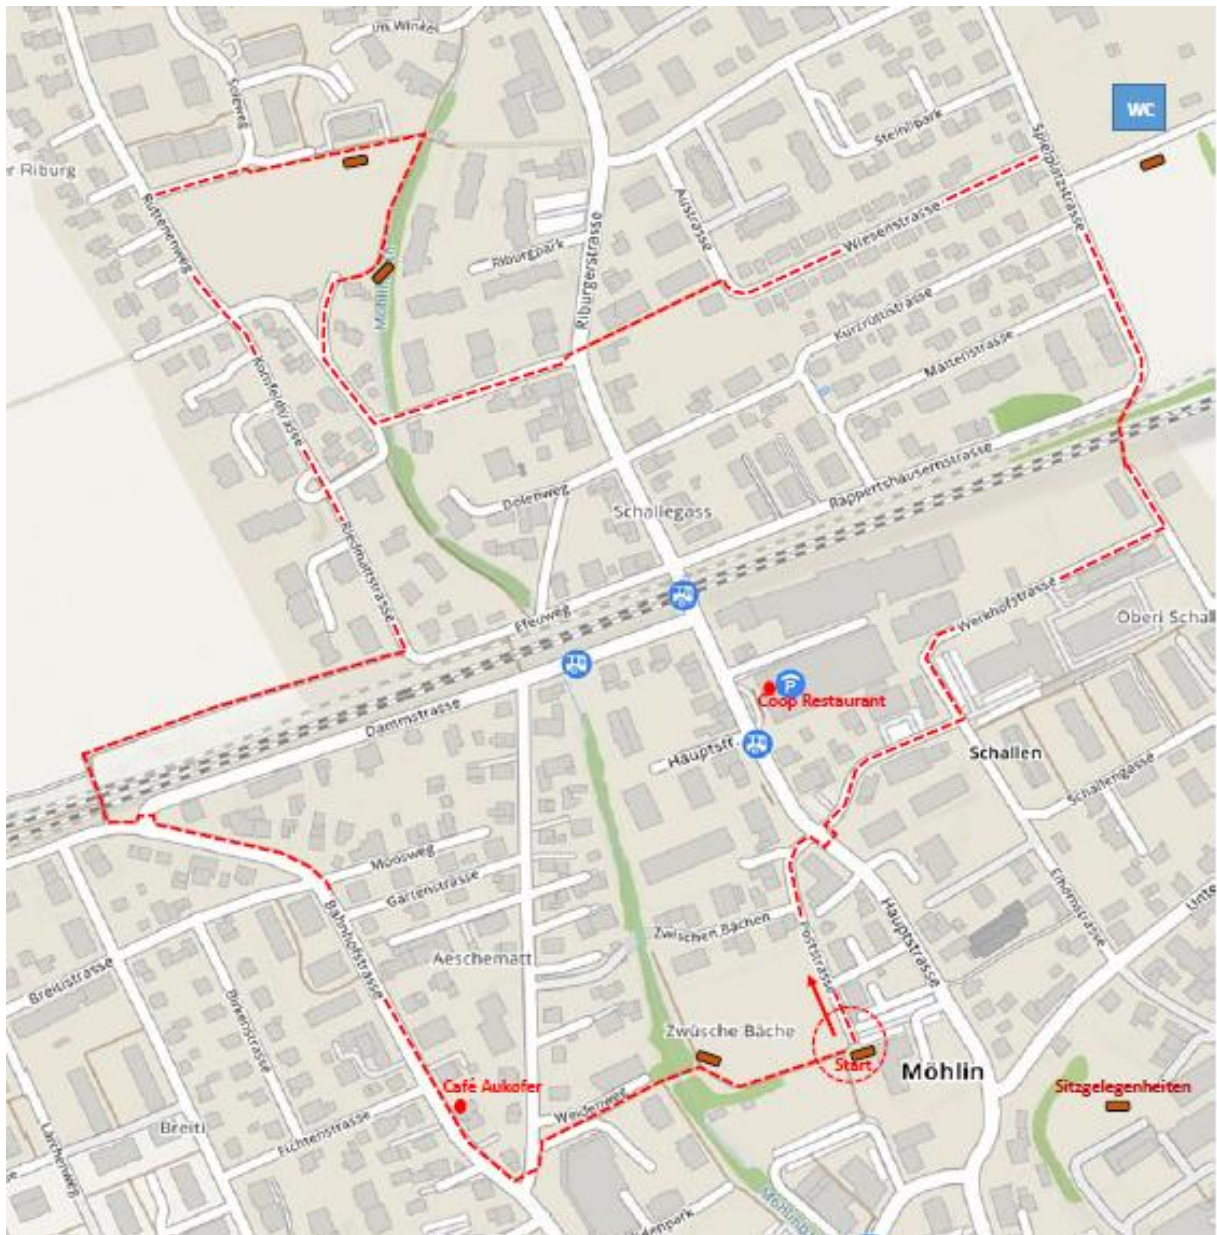

Seniorenweg

STRECKENFÜHRUNG

Start beim Gemeindehaus

Liebe Benutzerinnen und Benutzer des Seniorenweges,

Zum 30. hat sich der Verein „Senioren für Senioren“, Sfs, und die Gemeinde Möhlin einen Wunsch erfüllt. Der Seniorenweg hat zum Ziel Junge, Ältere Menschen und die ganze Bevölkerung zum Bewegen zu animieren.

Bewusst wurde eine kurze sehr übersichtliche Route gewählt. Start und Ziel sind beim Gemeindehaus unmittelbar bei der Allmend.

Plauderbänkli z.B. bei der Storchstation/Spielplatz

Wir freuen uns sehr, dass die «Plauderbänkli» ihren Platz gefunden haben und der Wunsch, sich zu begegnen, erfüllt ist.

Ps. Siehe auch auf [Google-Maps](#)
(oder Link auf Bild)

Plauderbänkli z.B. beim alten Fussballplatz

NEU AUCH AUSSERHALB SENIORENWEG

PZS Schallen Hauptstrasse

Kaufmann's Schallengasse

Hauptstrasse Böni – Brunnen