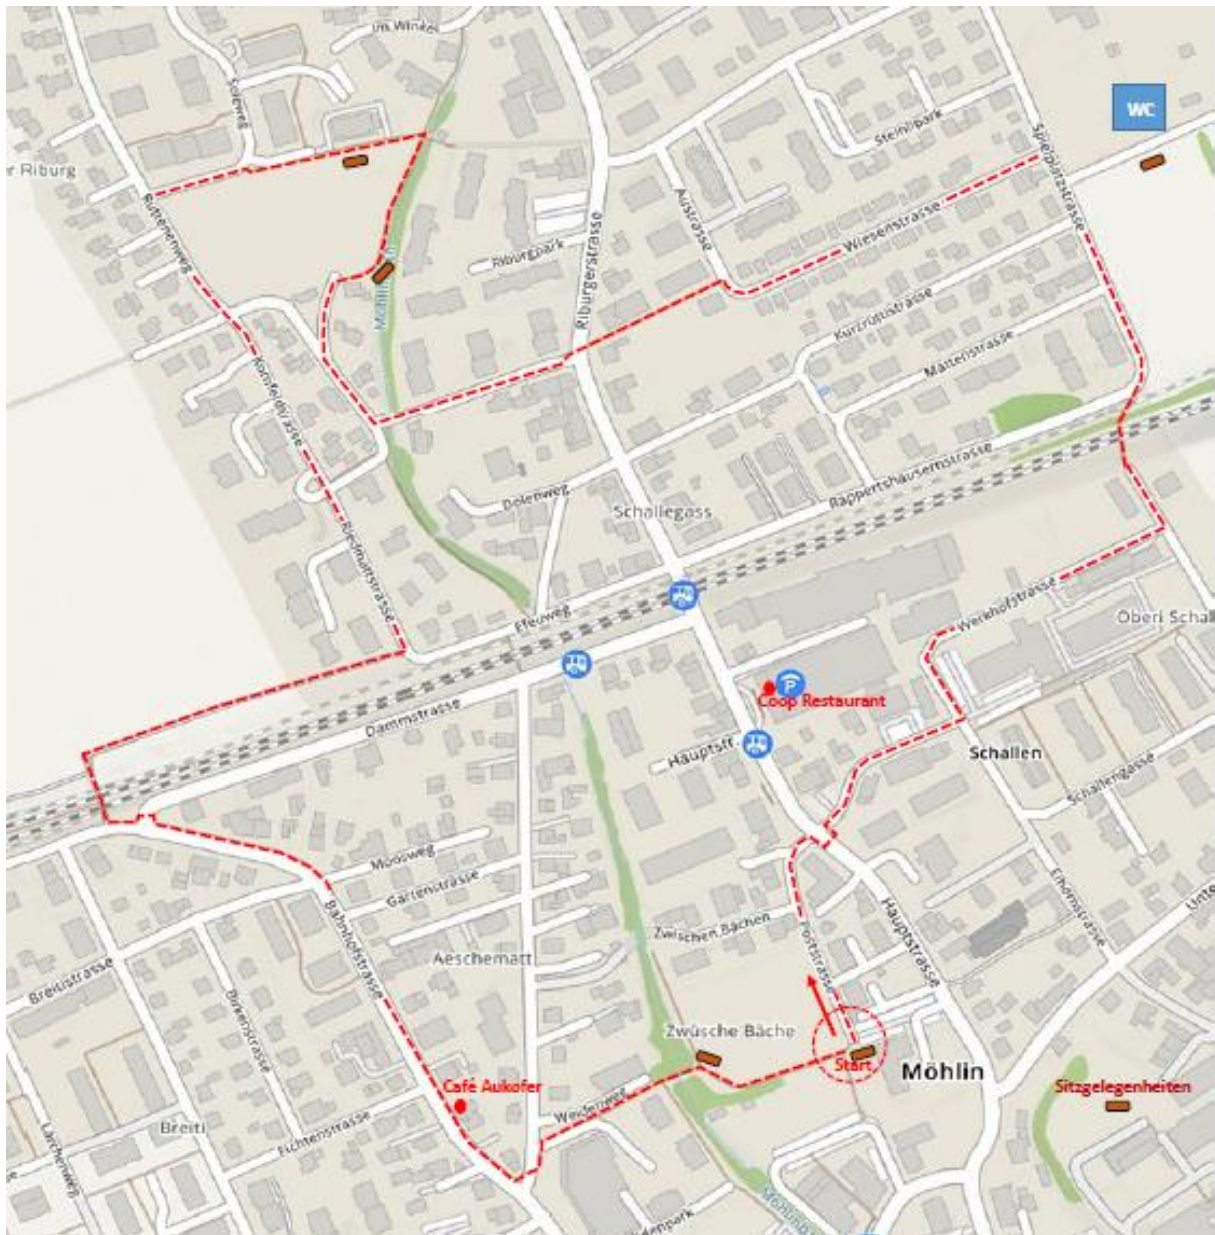

Seniorenweg

STRECKENFÜHRUNG - SENIORENWEG

Start Seniorenweg
beim Gemeindehaus

Liebe Benutzerinnen und Benutzer des Seniorenweges,
Zum 30. Geburtstag hat sich der Verein „Senioren für Senioren“, Sfs, und die Gemeinde Möhlin einen Wunsch erfüllt.

Der Seniorenweg hat zum Ziel Junge, Ältere Menschen und die ganze Bevölkerung zum Bewegen und Begegnen zu animieren.

Bewusst wird eine kurze und übersichtliche Route gewählt.

Start und Ziel sind beim Gemeindehaus unmittelbar bei der Allmend.

Ps. Siehe auch auf [Google-Maps](#) (oder [Link auf Bild](#))

PLAUDERBÄNKLI AUSSERHALB VOM SENIORENWEG

[PZS Schallen
Hauptstrasse](#)

[Kaufmann's
Schallengasse](#)

[Böni – Brunnen
Hauptstrasse](#)

[Kreuzung
Bremenstall-
Bernina-
Höllstenstrasse](#)