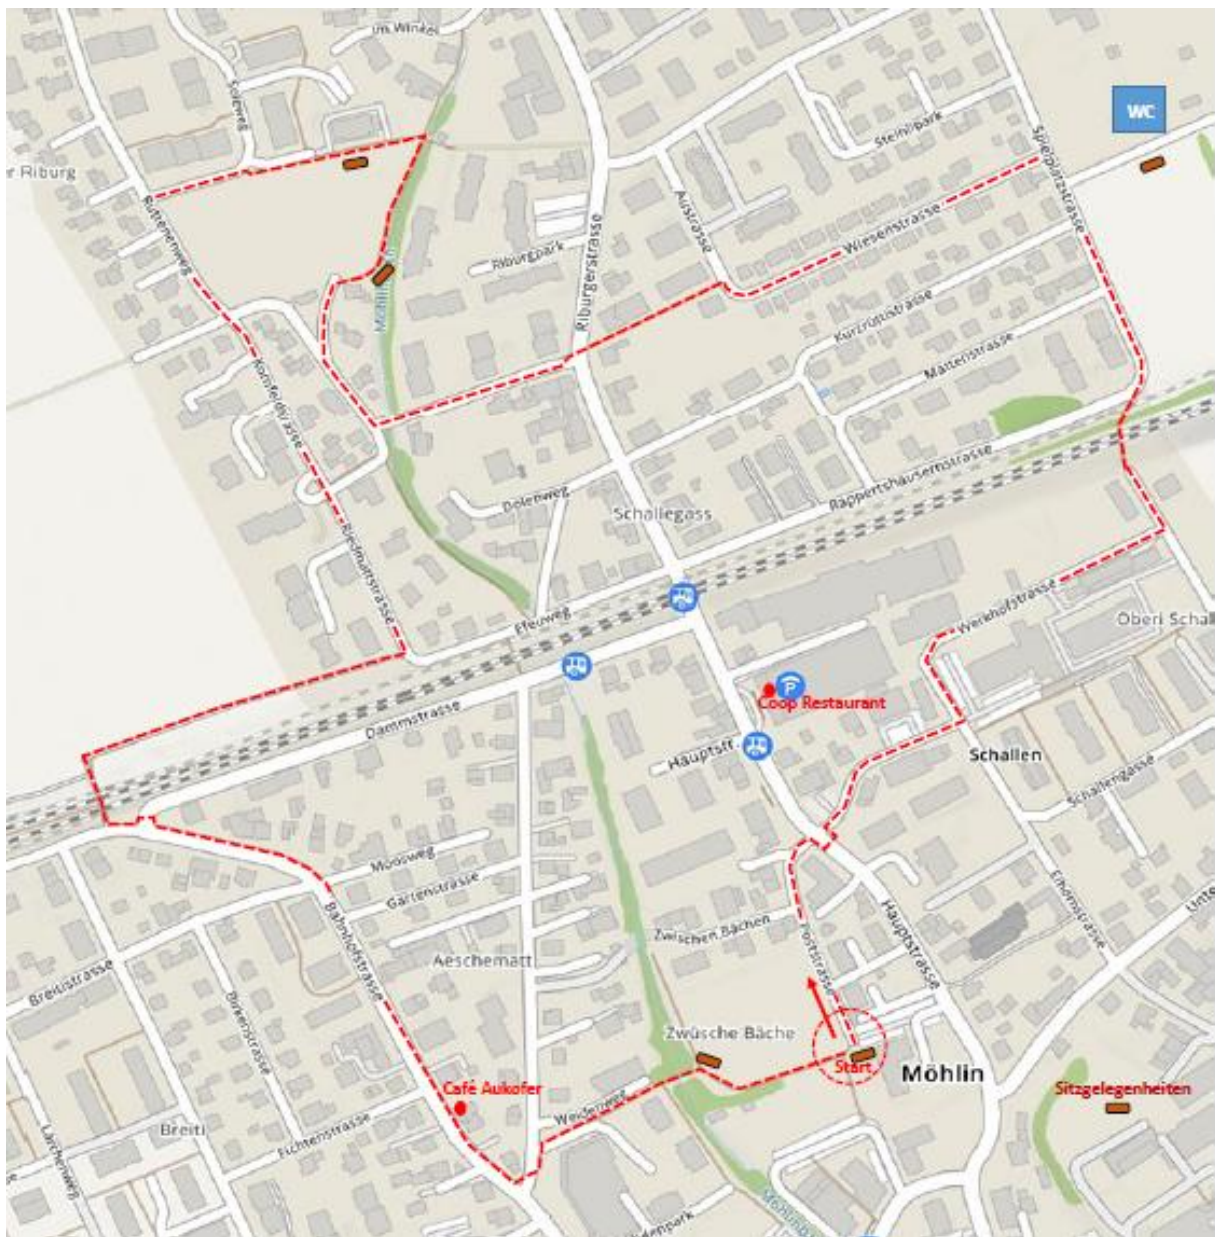

# Seniorenweg

## STRECKENFÜHRUNG - SENIORENWEG

Start Seniorenweg beim Gemeindehaus

Liebe Benutzerinnen und Benutzer des Seniorenweges,  
Zum 30. Geburtstag hat sich der Verein „Senioren für Senioren“, Sfs, und die Gemeinde Möhlin einen Wunsch erfüllt.

Der Seniorenweg hat zum Ziel Junge, Ältere Menschen und die ganze Bevölkerung zum Bewegen und Begegnen zu animieren.

Bewusst wird eine kurze und übersichtliche Route gewählt.

Start und Ziel sind beim Gemeindehaus unmittelbar bei der Allmend.

## PLAUDERBÄNKLI AUSSERHALB VOM SENIORENWEG

PZS Schallen Hauptstrasse

Kaufmann's Schallengasse

Böni – Brunnen Hauptstrasse

Kreuzung Bremenstall-Bernina-Höllstenstrasse

- [Liste Plauderbänkli](#)
- Beachte unsere Hinweise auf unserer Webseite